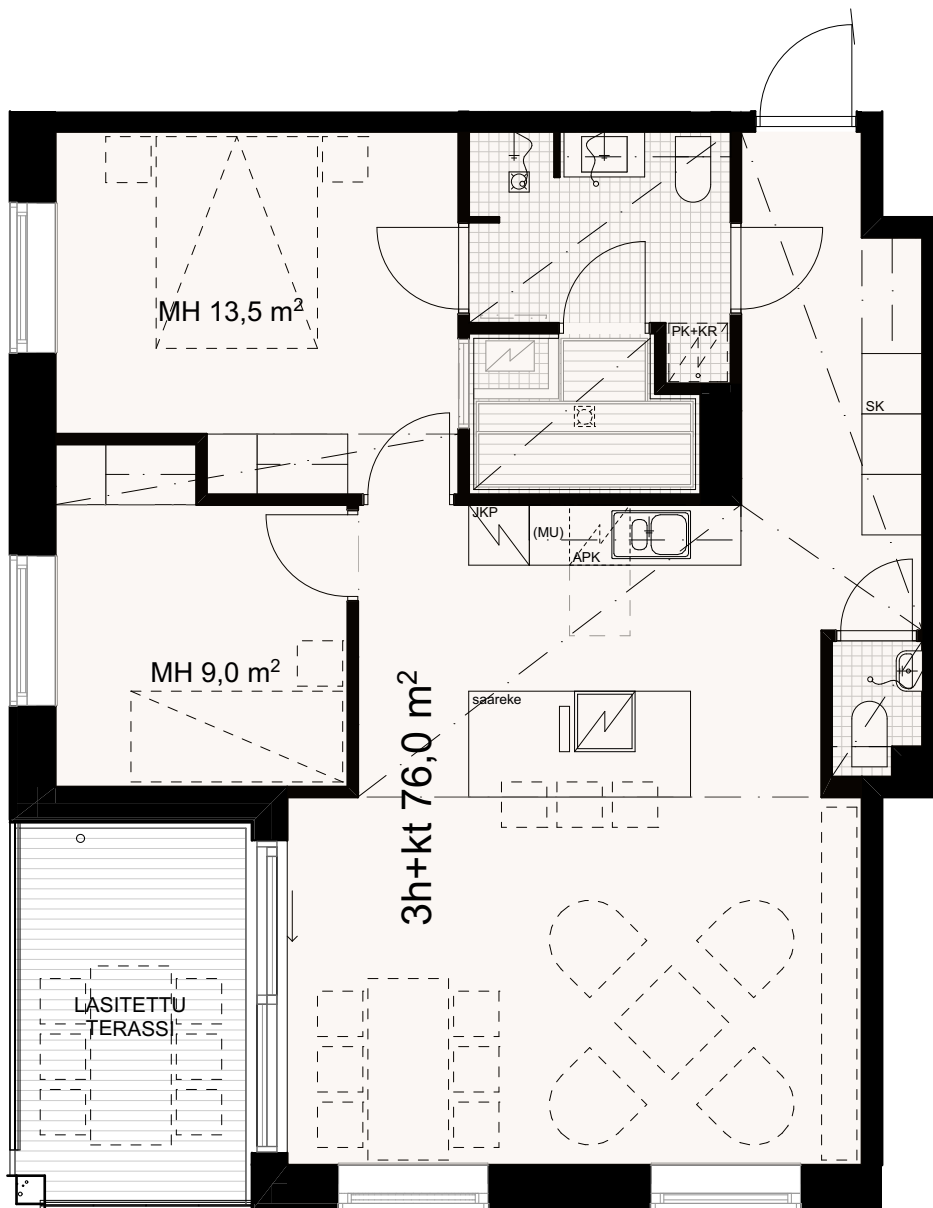

76,0 m<sup>2</sup> | 3 h + kt + s + 2\*wc + kulmaterassi (lounas)

SPAHOTELLI CASINON LAAJENNUS, TORNI

Kylpylaitoksentie 7

57130 Savonlinna

n.1:75

APK Astianpesukone  
JKP Jääkaappi  
PK+KR Pyykinpesukone+kuivausrumpu, tilavaraus  
SK Siivouskomero

9 KPL

AS 404  
AS 504  
AS 604  
AS 704  
AS 804  
AS 904  
AS 1004  
AS 1104  
AS 1204

Ennakkomarkkinointipiirustus. Rakennusaikaiset muutokset mahdollisia. Pinta-alat pyöristetty 0,5 m<sup>2</sup> tarkkuudella. Ikkunakoot ja sijainnit saattavat vaihdella kerroksittain.