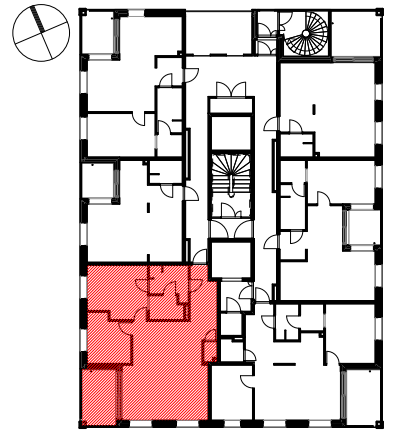

76,0 m<sup>2</sup> | 3 h + kt + s + 2\*wc + kulmaterassi (lounas)

SPAHOTELLI CASINON LAAJENNUS, TORNI

Kylpylaitoksentie 7

57130 Savonlinna

n.1:75

APK Astianpesukone  
JKP Jääkaappi  
PK+KR Pyykinpesukone+kuivausrumpu, tilavaraus  
SK Siivouskomero

9 KPL

AS 404  
AS 504  
AS 604  
AS 704  
AS 804  
AS 904  
AS 1004  
AS 1104  
AS 1204

Ennakkomarkkinointipiirustus. Rakennusaikaiset muutokset mahdollisia. Pinta-alat pyöristetty 0,5 m<sup>2</sup> tarkkuudella. Ikkunakoot ja sijainnit saattavat vaihdella kerroksittain.