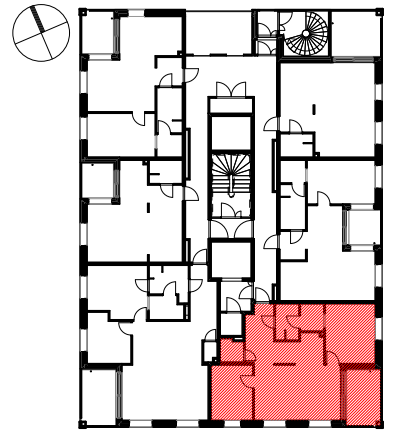

67,5 m<sup>2</sup> | 3 h + kt + s + 2\*wc + kulmaterassi (kaakko)

SPAHOTELLI CASINON LAAJENNUS, TORNI

Kylpylaitoksentie 7

57130 Savonlinna

n.1:75

APK Astianpesukone  
JKP Jääkaappi  
PK+KR Pyykinpesukone+kuivausrumpu, tilavaraus  
SK Siivouskomero

9 KPL

AS 403

AS 503

AS 603

AS 703

AS 803

AS 903

AS 1003