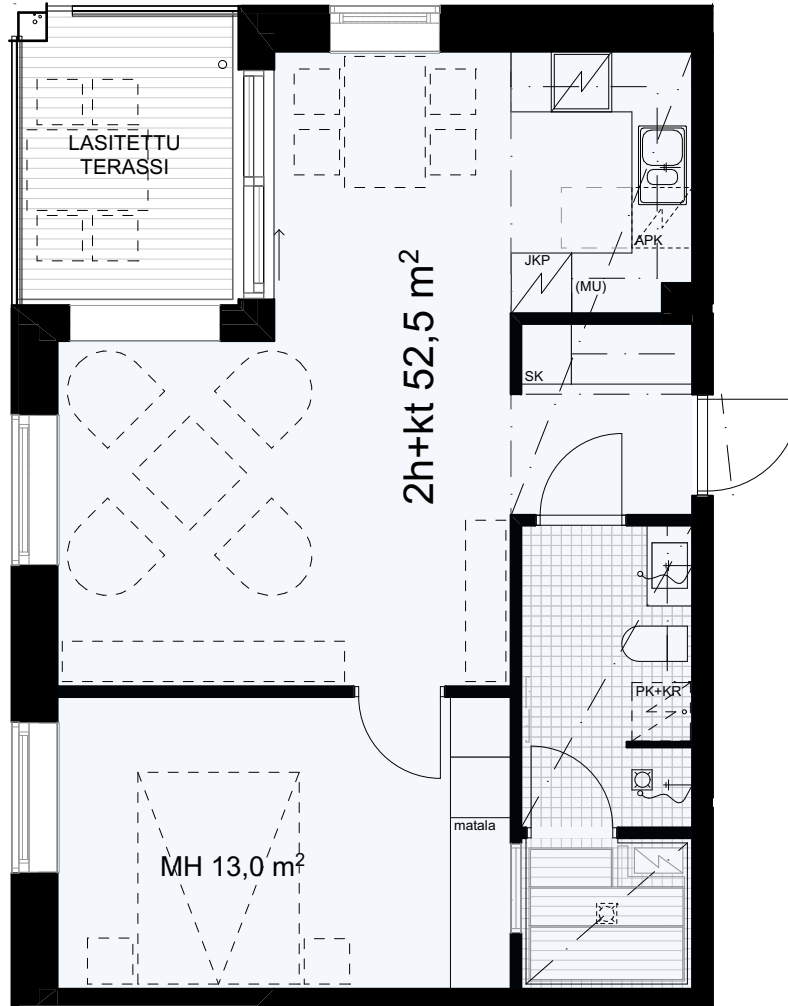

52,5 m<sup>2</sup> | 2 h + kt + s + kulmaterassi (luode)

SPAHOTELLI CASINON LAAJENNUS, TORNI

Kylpylaitoksentie 7

57130 Savonlinna

n.1:75

APK Astianpesukone  
JKP Jääkaappi  
PK+KR Pyykinpesukone+kuivausrumpu, tilavaraus  
SK Siivouskomero

10 KPL

AS 406

AS 506

AS 606

AS 706

AS 806

AS 906

AS 1006

AS 1106

AS 1206

AS 1406

Ennakkomarkkinointipiirustus. Rakennusaikaiset muutokset mahdollisia. Pinta-alat pyöristetty 0,5 m<sup>2</sup> tarkkuudella. Ikkunakoot ja sijainnit saattavat vaihdella kerroksittain.