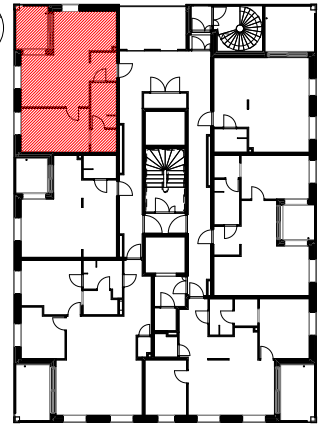

52,5 m<sup>2</sup> | 2 h + kt + s + kulmaterassi (luode)

SPAHOTELLI CASINON LAAJENNUS, TORNI

Kylpylaitoksentie 7

57130 Savonlinna

n.1:75

APK Astianpesukone  
JKP Jääkaappi  
PK+KR Pyykinpesukone+kuivausrumpu, tilavaraus  
SK Siivouskomero

10 KPL

AS 406

AS 506

AS 606

AS 706

AS 806

AS 906

AS 1006